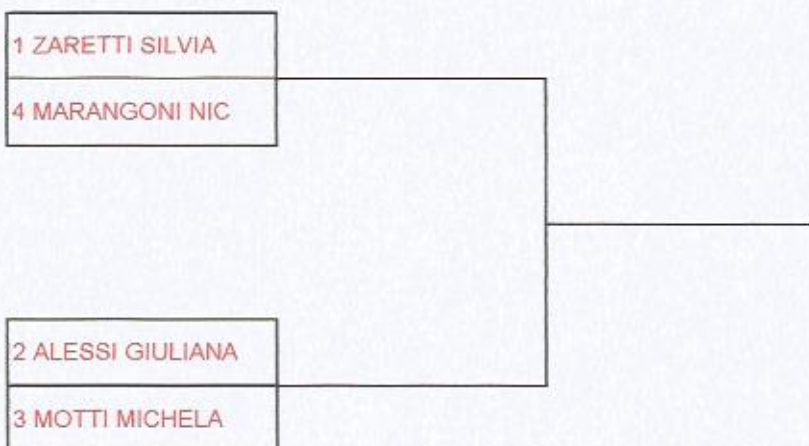

Campionato Sociale Assoluto Maschile

Quarti di Finale entro Sabato 28 Luglio

Campionato Sociale Assoluto Femminile

QUARTI DI FINALE ENTRO SABATO 28 LUGLIO

Campionato Sociale Seconda Categoria Maschile

QUARTI DI FINALE ENTRO SABATO 28 LUGLIO

Campionato Sociale Seniores Maschile

QUARTI DI FINALE ENTRO VENERDI' 3 AGOSTO

Campionato Sociale Seniores Femminile

SEMIFINALI ENTRO SABATO 29 SETTEMBRE

Campionato Sociale Juniores

QUARTI DI FINALE ENTRO VENERDI 3 AGOSTO